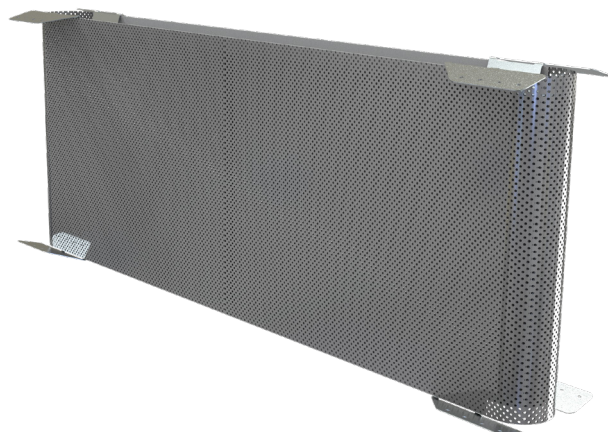

## Baffel

### HBE-G 250 - 630

Baffel för montage/eftermontage i cirkulära och rektangulära ljuddämpare. Baffeln ökar dämpningen med minimal påverkan av luftflödet.

Monteras vertikalt i ljuddämpare.

Finns för dimensioner  $\varnothing$ 250 mm -  $\varnothing$ 630 mm.

Finns i längderna 600 ( $\varnothing$ 250-500), 900 och 1200 mm ( $\varnothing$ 250-630).

## Material

Tillverkad av perforerad förzinkad stålplåt Z275.

Kan även fås i syrafast eller Magnelis®.

Isolering av glasull eller Polyester.

Grafen visar ljuddämpande effekt av baffel monterad i en cirkulär ljuddämpare  $\varnothing$ 315 i respektive frekvensband.