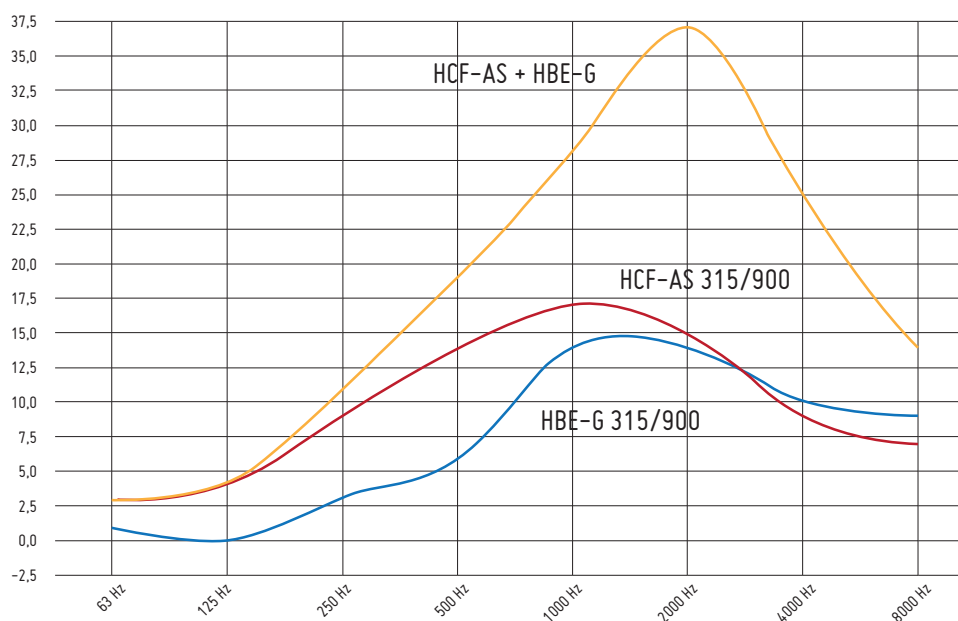

Material

Tillverkad av perforerad förzinkad stålplåt Z275.

Kan även fås i syrafast eller Magnelis®.

Isolering av glasull eller Polyester.