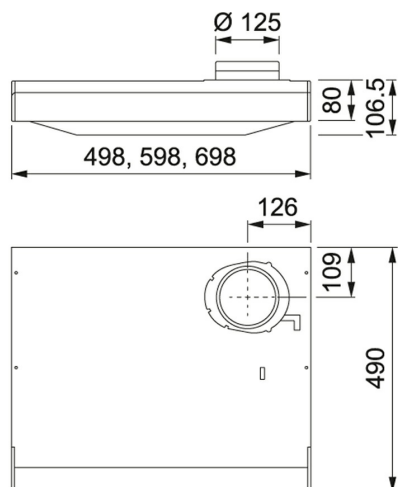

### TEKNISKA DATA

Installationstyp	Skåpmonterad
Bredd	70,00 cm
Typ av brytare	Mekanisk
Kanalanslutning	Ø 125 mm
Montagehöjd min.	420 mm vid elspis - 650 mm vid gasspis
Höjd (mm)	80,00 mm
Bredd (mm)	698,00 mm
Djup (mm)	490,00 mm
Type	TRADIT.-BUILT-UNDER
Voltage	220-240V 50Hz
Belysning	LED 1x6,5 W
Villa/Lägenhet	Lägenhet
Energieffektivitetsklass	C
Effekt	70 W
Luftmängd DIN IEC 61591 max.	344 m3/h
Luftmängd DIN IEC 61591 min.	179 m3/h
Ljudeffektsnivå DIN EN 60704-3 Int.	64 dB(A)
Ljudeffektsnivå DIN EN 60704-3 max.	51 dB(A)
Ljudeffektsnivå DIN EN 60704-3 max.	42 dB(A)
Produktgrupp	Non-Stop