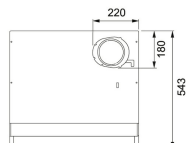

FAMILJ : **Fläktar** | INSTALLATIONSTYP : **Skåpmonterad** | VENTILATIONSTEKNIK : **Standard** | PRODUKTGRUPP : **Spisfläkt** |
FÄRG/MATERIAL : **Vit** | SERIE : **Classic** | PRODUKTGRUPP : **Non-Stop** | MODELL : **1261A 70cm**

FÖRESLAGNA PRODUKTER

300.0600.464

300.0600.462

300.0600.465

300.0600.368