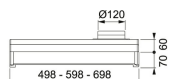

FAMILJ : **Fläktar** | INSTALLATIONSTYP : **Skåpmonterad** | VENTILATIONSTEKNIK : **Standard** | PRODUKTGRUPP : **Spisfläkt** |
FÄRG/MATERIAL : **Vit** | SERIE : **Classic** | PRODUKTGRUPP : **Non-Stop** | MODELL : **1261A 70cm**

FÖRESLAGNA PRODUKTER

300.0600.464

300.0600.462

300.0600.465

300.0600.368