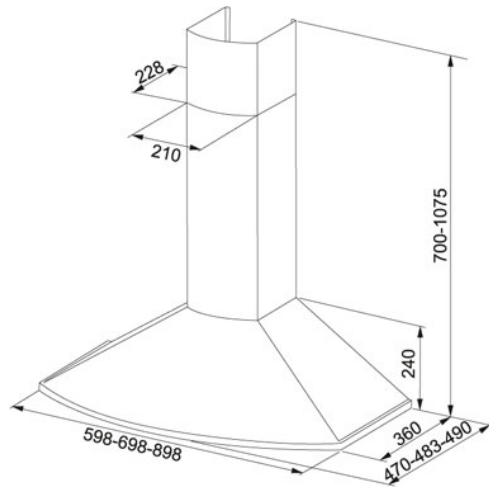

Tender 722-10 70cm Svart | 110.0350.668

FAMILJ : Fläktar | MODELL : 722-10 70cm | FÄRG/MATERIAL : Svart | INSTALLATIONSTYP : Vägghöglad |
PRODUKTGRUPP : Spiskåpa | SERIE : Tender | VENTILATIONSTEKNIK : Lägenhet -10

TEKNISKA DATA

Installationstyp	Vägghöglad
Bredd	70.00 cm
Belysning	LED 2x2W
Typ av brytare	Elektronisk Touch
Kanalanslutning	Ø 125/160 mm
Montagehöjd min.	500 mm vid elspis - 650 mm vid gasspis
Höjd	595.00 mm
Längd	750.00 mm
Djup	400.00 mm
Voltage	230-V
Type	DECORATIVE
Produktgrupp	Spiskåpa
Villa/Lägenhet	Lägenhet
Osuppfångning 75% enl SS-EN 13141-3:2017	46 l/s

ÖVRIGT

⏰ Timerfunktion ↺ Bredd 70 cm

Tender 722-10 70cm Svart | 110.0350.668

FAMILJ : **Fläktar** | MODELL : **722-10 70cm** | FÄRG/MATERIAL : **Svart** | INSTALLATIONSTYP : **Väggmonterad** |
PRODUKTGRUPP : **Spiskåpa** | SERIE : **Tender** | VENTILATIONSTEKNIK : **Lägenhet -10**