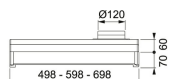

Vit | 300.0616.703

FAMILJ : **Fläktar** | SERIE : **Spirit** | INSTALLATIONSTYP : **Skåpmonterad** | FÄRG/MATERIAL : **Vit** | PRODUKTGRUPP :
Kolfilterfläkt | VENTILATIONSTEKNIK : **Standard** | MODELL : **1290B 50cm**

FÖRESLAGNA PRODUKTER

300.0600.464

300.0600.462

300.0600.465

300.0600.368