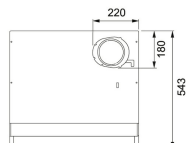

Vit | 300.0616.703

FAMILJ : **Fläktar** | SERIE : **Spirit** | INSTALLATIONSTYP : **Skåpmonterad** | FÄRG/MATERIAL : **Vit** | PRODUKTGRUPP :
Kolfilterfläkt | VENTILATIONSTEKNIK : **Standard** | MODELL : **1290B 50cm**

FÖRESLAGNA PRODUKTER

300.0600.464

300.0600.462

300.0600.465

300.0600.368