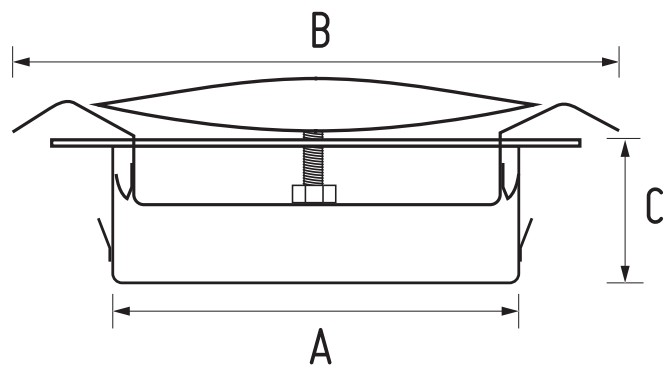

KOMBIDON TILL/FRÅNLUFT HKD

Kombidon till/frånluft HKD HKD 100-200

HKD är ett till- och frånluftsdon som är lämpligt för bostäder, kontor, industri med mera.

Donet är tillverkat i rostfritt stål 304 och är därför extra lämpligt som don i miljöer med hög luftfuktighet som badrum, kök, tvättstuga etc.

Konstruktionen ger ökade flöden med låg ljudnivå. Enkel montering och demontering genom att donet monteras direkt i kanalen och hålls på plats med fjädrande låsbleck.

Donet kräver normalt inget underhåll. Kan torkas av med mjuk trasa och mildt rengöringsmedel.

Levereras med monteringsram med fästbleck samt två stycken rostfria skruvar.

Qv	Type	100	125	150	160	200
30	Ps	15				
	L'	0,2				
40	Ps	25	11			
	L'	0,4	0,3			
60	Ps	53	23	3	2	
	L'	0,7	0,4	0,3	0,2	
80	Ps	100	51	10	8	
	L'	1,2	0,7	0,5	0,4	
130	Ps		139	25	22	43
	L'		1,5	1	0,9	1,1
190	Ps			56	48	56
	L'			1,8	1,6	1,6
220	Ps					114
	L'					2