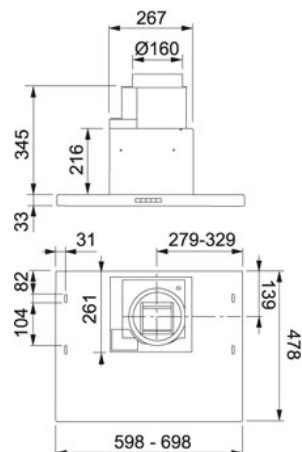

TEKNISKA DATA

Installationstyp	Skåpmonterad
Bredd	70,00 cm
Ljudeffektsnivå DIN EN 60704-3 max.	63 dB(A)
Ljudeffektsnivå DIN EN 60704-3 min.	39 dB(A)
Effekt	83 W
Belysning	LED 2x2W
Typ av brytare	Elektronisk
Kanalanslutning	Ø 125/150/160 mm
Montagehöjd min.	450 mm vid elspis - 650 mm vid gasspis
Höjd	545,00 mm
Längd	765,00 mm
Djup	330,00 mm
Type	DECORATIVE
Voltage	230-V
Produktgrupp	Alliance
Villa/Lägenhet	Lägenhet
Osuppfångning 75% enl SS-EN 13141-3:2017	46 l/s
Energieffektivitetsklass	C