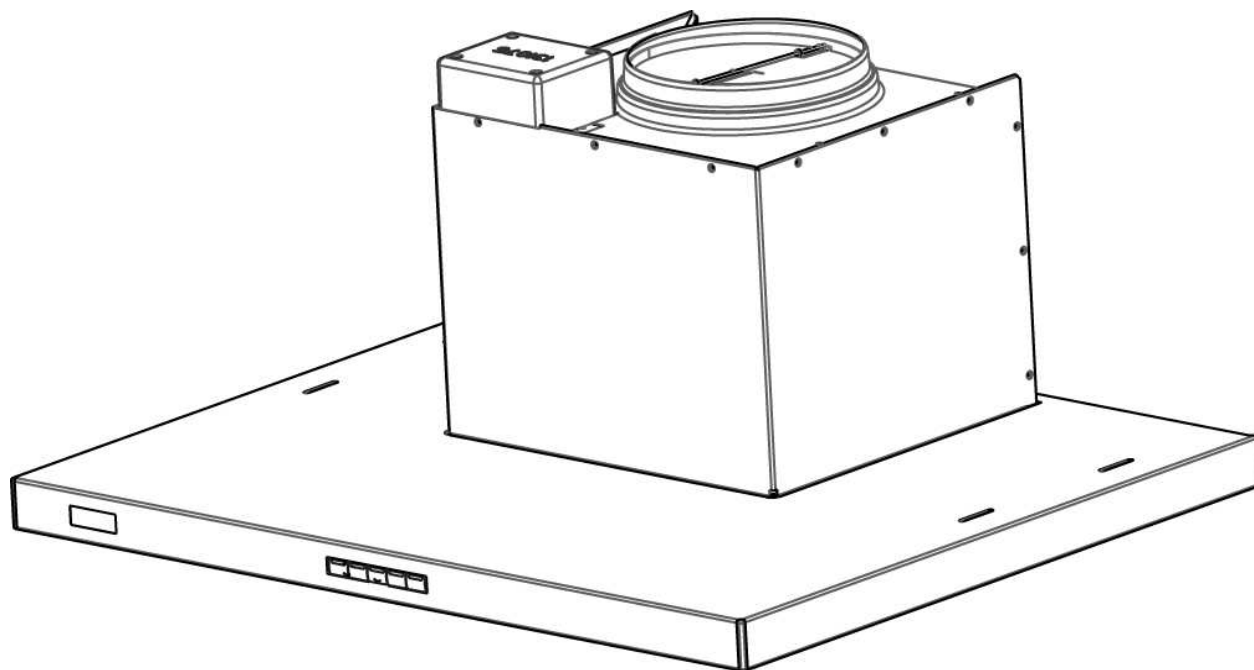

Reservdelista

Fläkt 600-1
Franke

125488 / 1142

Reservdelista

125488 / 1142

10

133.0305.055 Kit: Låshörn vit 600
(111624-0) Låshörn 600 vit

2 ST