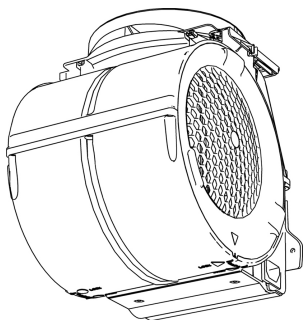

90

112.0035.595 Stos 125-150 mm
(111607)

Reservdelista

125488 / 1142

100

133.0086.979 Motorenhet Fläkt
(131232)

110

133.0297.568 Kit: Kallrasskydd + tejp
(131526)