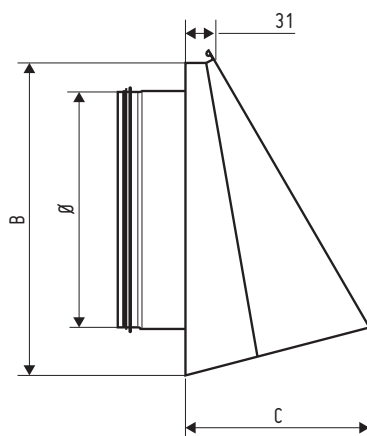

Levereras med fast monterat trådnät som förhindrar att skadedjur och fåglar tar sig in.

Stos (nippel) med tätning för $\varnothing 125$, $\varnothing 160$, $\varnothing 200$ och $\varnothing 250$ mm.

$\varnothing d$	A	B	C	Vikt (kg)
125	240	210	131	1,1
160	265	240	147	1,3
200	308	280	167	1,7
250	365	330	191	2,4