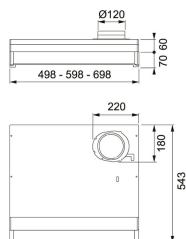

Vit | 300.0616.757

FAMILJ : **Fläktar** | INSTALLATIONSTYP : **Skåpmonterad** | FÄRG/MATERIAL : **Vit** | SERIE : **Spirit** | MODELL : **1221B-16 70cm** |
PRODUKTGRUPP : **Spiskåpa** | VENTILATIONSTEKNIK : **Villa -16**

FÖRESLAGNA PRODUKTER

300.0600.464

300.0600.462

300.0600.465

300.0600.368