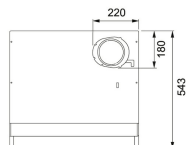

Vit | 300.0600.522

FAMILJ : **Fläktar** | SERIE : **Spirit** | INSTALLATIONSTYP : **Skåpmonterad** | MODELL : **1240B-10 60cm** | FÄRG/MATERIAL : **Vit** |
PRODUKTGRUPP : **Alliance** | VENTILATIONSTEKNIK : **Lägenhet -10**

FÖRESLAGNA PRODUKTER

300.0600.464

300.0600.462

300.0600.465

300.0600.368