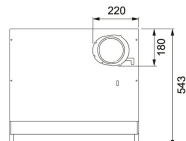

Rostfritt stål | 300.0616.729

FAMILJ : **Fläktar** | INSTALLATIONSTYP : **Skåpmonterad** | VENTILATIONSTEKNIK : **Standard** | SERIE : **Spirit** |
PRODUKTGRUPP : **Spisfläkt** | MODELL : **1200B-10 60cm** | FÄRG/MATERIAL : **Rostfritt stål**

FÖRESLAGNA PRODUKTER

300.0600.464

300.0600.462

300.0600.465

300.0600.368