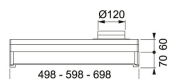

Vit | 300.0616.688

FAMILJ : **Fläktar** | SERIE : **Spirit** | INSTALLATIONSTYP : **Skåpmonterad** | FÄRG/MATERIAL : **Vit** | PRODUKTGRUPP :
Kolfilterfläkt | VENTILATIONSTEKNIK : **Standard** | MODELL : **1292B 50cm**

FÖRESLAGNA PRODUKTER

300.0600.464

300.0600.462

300.0600.465

300.0600.368