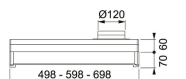

Vit | 300.0616.702

FAMILJ : **Fläktar** | SERIE : **Spirit** | INSTALLATIONSTYP : **Skåpmonterad** | FÄRG/MATERIAL : **Vit** | PRODUKTGRUPP :
Kolfilterfläkt | VENTILATIONSTEKNIK : **Standard** | MODELL : **1290B 60cm**

FÖRESLAGNA PRODUKTER

300.0600.464

300.0600.462

300.0600.465

300.0600.368