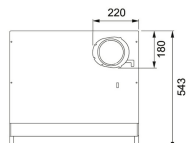

Vit | 300.0616.702

FAMILJ : **Fläktar** | SERIE : **Spirit** | INSTALLATIONSTYP : **Skåpmonterad** | FÄRG/MATERIAL : **Vit** | PRODUKTGRUPP :
Kolfilterfläkt | VENTILATIONSTEKNIK : **Standard** | MODELL : **1290B 60cm**

FÖRESLAGNA PRODUKTER

300.0600.464

300.0600.462

300.0600.465

300.0600.368