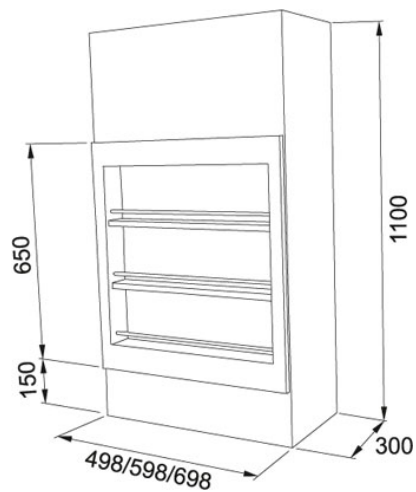

Fläktöverskåp FFÖ 336 60cm Vit | 112.0192.038

FAMILJ: Tillbehör | SERIE: Fläktöverskåp | MODELL: FFÖ 336 60cm | FÄRG/MATERIAL: Vit | INSTALLATIONSTYP: Fläktöverskåp

TEKNISKA DATA

Bredd	60,00 cm
-------	----------

Fläktöverskåp FFÖ 336 60cm Vit | 112.0192.038

FAMILJ: **Tillbehör** | SERIE: **Fläktöverskåp** | MODELL: **FFÖ 336 60cm** | FÄRG/MATERIAL: **Vit** | INSTALLATIONSTYP: **Fläktöverskåp**

FÖRESLAGNA PRODUKTER