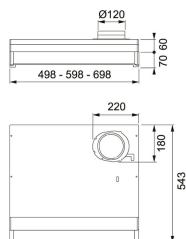

FAMILJ : **Fläktar** | INSTALLATIONSTYP : **Skåpmonterad** | FÄRG/MATERIAL : **Vit** | VENTILATIONSTEKNIK : **Standard** | SERIE : **Spirit** | PRODUKTGRUPP : **Spisfläkt** | MODELL : **1200B-10 70cm**

FÖRESLAGNA PRODUKTER

300.0600.464

300.0600.462

300.0600.465

300.0600.368