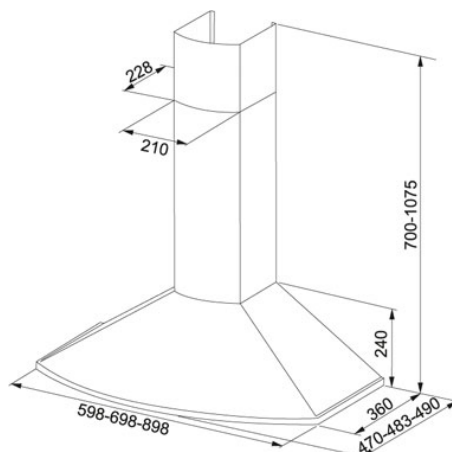

Tender 725 60cm Rostfritt stål | 110.0350.563

FAMILJ : Fläktar | SERIE : Tender | FÄRG/MATERIAL : Rostfritt stål | INSTALLATIONSTYP : Väggmonterad |

PRODUKTGRUPP : Spisfläkt | MODELL : 725 60cm | VENTILATIONSTEKNIK : Standard

TEKNISKA DATA

Type	DECORATIVE
Installationstyp	Väggmonterad
Bredd	60,00 cm
Luftmängd DIN IEC 61591 Int.	673 m ³ /h
Luftmängd DIN IEC 61591 max.	417 m ³ /h
Luftmängd DIN IEC 61591 min.	125 m ³ /h
Ljudeffektsnivå DIN EN 60704-3 Int.	71 dB(A)
Ljudeffektsnivå DIN EN 60704-3 max.	62 dB(A)
Ljudeffektsnivå DIN EN 60704-3 min.	37 dB(A)
Effekt	183 W
Belysning	LED 2x2W
Voltage	230-V
Typ av brytare	Elektronisk Touch
Montagehöjd min.	500 mm vid elspis - 650 mm vid gasspis
Höjd	595,00 mm
Längd	750,00 mm
Kanalanslutning	Ø 125/150/160 mm
Djup	400,00 mm
Produktgrupp	Spisfläkt
Osuppfångning enl. EN 61591	98
Energieffektivitetsklass	C

ÖVRIGT

4±	EVL+3+Intensiv		Easy Clean
60	hastigheter		Energieffektivitetsklass C
	Bredd 60 cm		

Tender 725 60cm Rostfritt stål | 110.0350.563

FAMILJ : **Fläktar** | SERIE : **Tender** | FÄRG/MATERIAL : **Rostfritt stål** | INSTALLATIONSTYP : **Väggmonterad** |
PRODUKTGRUPP : **Spisfläkt** | MODELL : **725 60cm** | VENTILATIONSTEKNIK : **Standard**