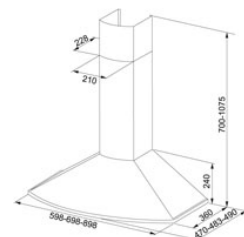

TEKNISKA DATA

| | |
|--|--|
| Type | DECORATIVE |
| Installationstyp | Vägghmonterad |
| Bredd | 60,00 cm |
| Belysning | LED 2x2W |
| Voltage | 230-V |
| Typ av brytare | Elektronisk |
| Montagehöjd min. | 500 mm vid elspis - 650 mm vid gasspis |
| Höjd | 595,00 mm |
| Längd | 750,00 mm |
| Kanalanslutning | Ø 125/160 mm |
| Djup | 400,00 mm |
| Produktgrupp | Spiskåpa |
| Villa/Lägenhet | Lägenhet |
| Osugpfångning 75% enl SS-EN 13141-3:2017 | 46 l/s |

FÖRESLAGNA PRODUKTER

110.0350.537

110.0350.669

110.0350.540

110.0351.246