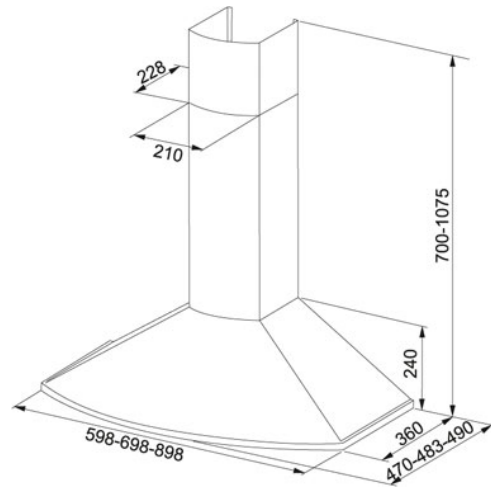

Tender 722-10 60cm Rostfritt stål | 110.0350.539

FAMILJ : Fläktar | FÄRG/MATERIAL : Rostfritt stål | INSTALLATIONSTYP : Vägghmonterad | PRODUKTGRUPP : Spiskåpa |
SERIE : Tender | MODELL : 722-10 60cm | VENTILATIONSTEKNIK : Lägenhet -10

TEKNISKA DATA

| | |
|--|--|
| Type | DECORATIVE |
| Installationstyp | Vägghmonterad |
| Bredd | 60,00 cm |
| Belysning | LED 2x2W |
| Voltage | 230-V |
| Typ av brytare | Elektronisk |
| Montagehöjd min. | 500 mm vid elspis - 650 mm vid gasspis |
| Höjd | 595,00 mm |
| Längd | 750,00 mm |
| Kanalanslutning | Ø 125/160 mm |
| Djup | 400,00 mm |
| Produktgrupp | Spiskåpa |
| Villa/Lägenhet | Lägenhet |
| Osugpfångning 75% enl SS-EN 13141-3:2017 | 46 l/s |

ÖVRIGT

⏰ Timerfunktion ⏪ Bredd 60 cm

Tender 722-10 60cm Rostfritt stål | 110.0350.539

FAMILJ : **Fläktar** | FÄRG/MATERIAL : **Rostfritt stål** | INSTALLATIONSTYP : **Väggmonterad** | PRODUKTGRUPP : **Spiskåpa** |
SERIE : **Tender** | MODELL : **722-10 60cm** | VENTILATIONSTEKNIK : **Lägenhet -10**