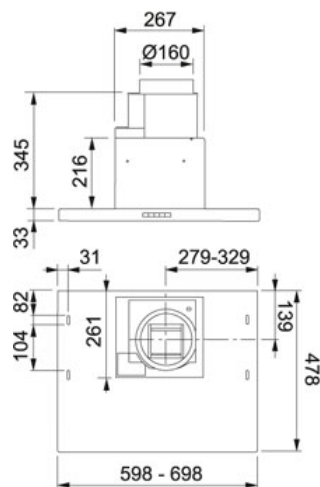

### TEKNISKA DATA

Installationstyp	Skåpmonterad
Bredd	60,00 cm
Ljudeffektsnivå DIN EN 60704-3 max.	63 dB(A)
Ljudeffektsnivå DIN EN 60704-3 min.	39 dB(A)
Effekt	83 W
Belysning	LED 2x2W
Typ av brytare	Elektronisk
Kanalanslutning	Ø 125/150/160 mm
Montagehöjd min.	450 mm vid elspis - 650 mm vid gasspis
Höjd	545,00 mm
Längd	662,00 mm
Djup	330,00 mm
Type	DECORATIVE
Voltage	230-V
Produktgrupp	Alliance
Villa/Lägenhet	Villa
Osuffångning 75% enl SS-EN 13141-3:2017	46 l/s
Friblåsande luftmängd max	355 m3/h
Typ av brytare	Transformator