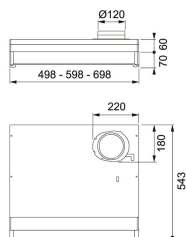

Rostfritt stål | 300.0600.534

FAMILJ : **Fläktar** | SERIE : **Spirit** | INSTALLATIONSTYP : **Skåpmonterad** | PRODUKTGRUPP : **Alliance** | MODELL : **1240B-16**
60cm | VENTILATIONSTEKNIK : **Villa -16** | FÄRG/MATERIAL : **Rostfritt stål**

FÖRESLAGNA PRODUKTER

300.0600.464

300.0600.462

300.0600.465

300.0600.368