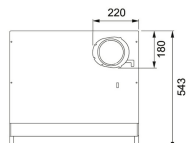

Vit | 300.0616.730

FAMILJ : **Fläktar** | INSTALLATIONSTYP : **Skåpmonterad** | VENTILATIONSTEKNIK : **Standard** | SERIE : **Spirit** |
PRODUKTGRUPP : **Spisfläkt** | MODELL : **1200B-10 60cm** | FÄRG/MATERIAL : **Vit**

FÖRESLAGNA PRODUKTER

300.0600.464

300.0600.462

300.0600.465

300.0600.368