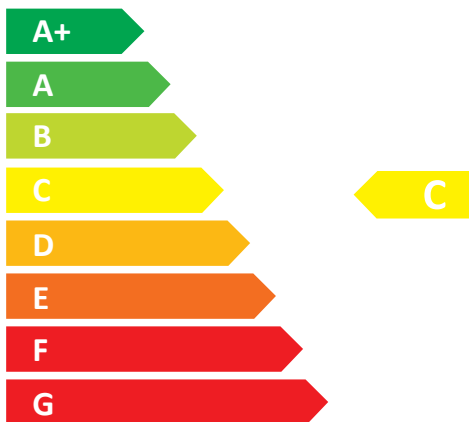

ENERG
енергия · ενεργεια

FläktGroup

JBDH

39
dB

371 m³/h

ENERGIA · ЕНЕРГИЯ · ΕΝΕΡΓΕΙΑ · ENERGIJA · ENERGY · ENERGIE · ENERGI

2016

1254/2014