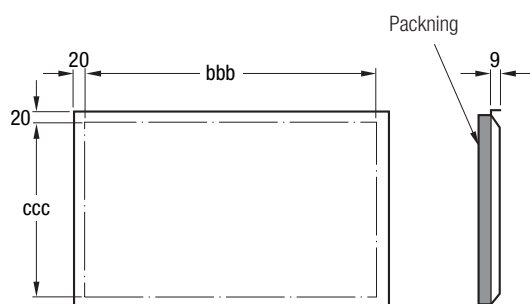

BAKG – Gavel

Gaveln är anpassad till PG-anlutning.

Specifikation

Gavel

BAKG-1-bbb-ccc-d

Största sida i mm

Minsta sida i mm

Invändig isolering se sida 21