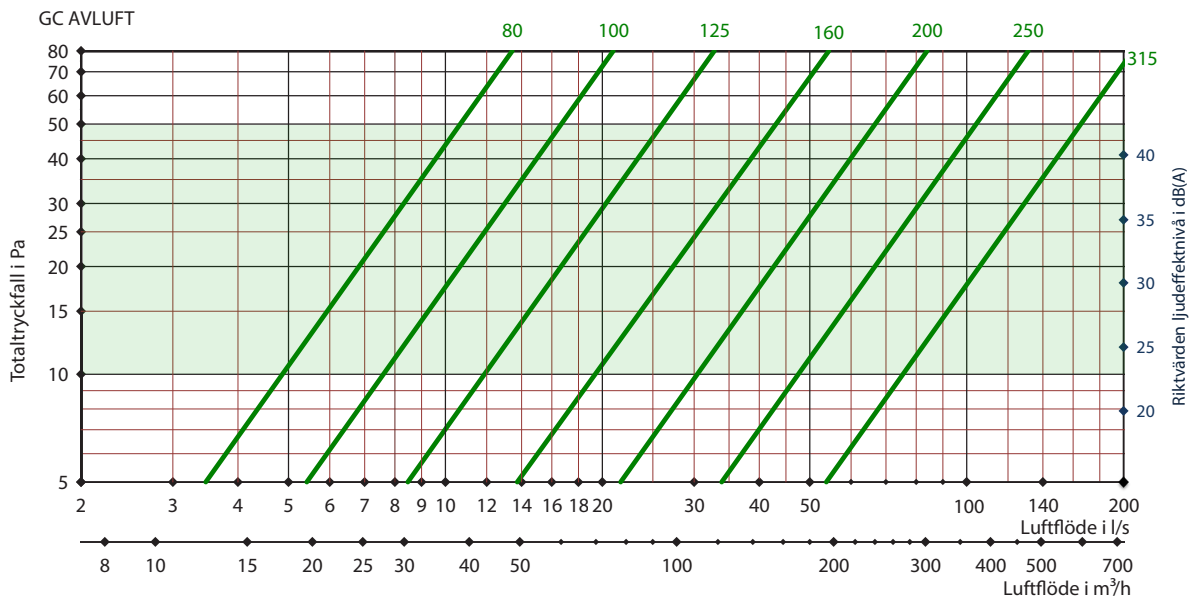

DIMENSIONERING

Angivna data är riktvärden

Grönmarkerat område innebär ett bra energival. Bra energival

Ljud- och tryckmätningar utförda av RISE