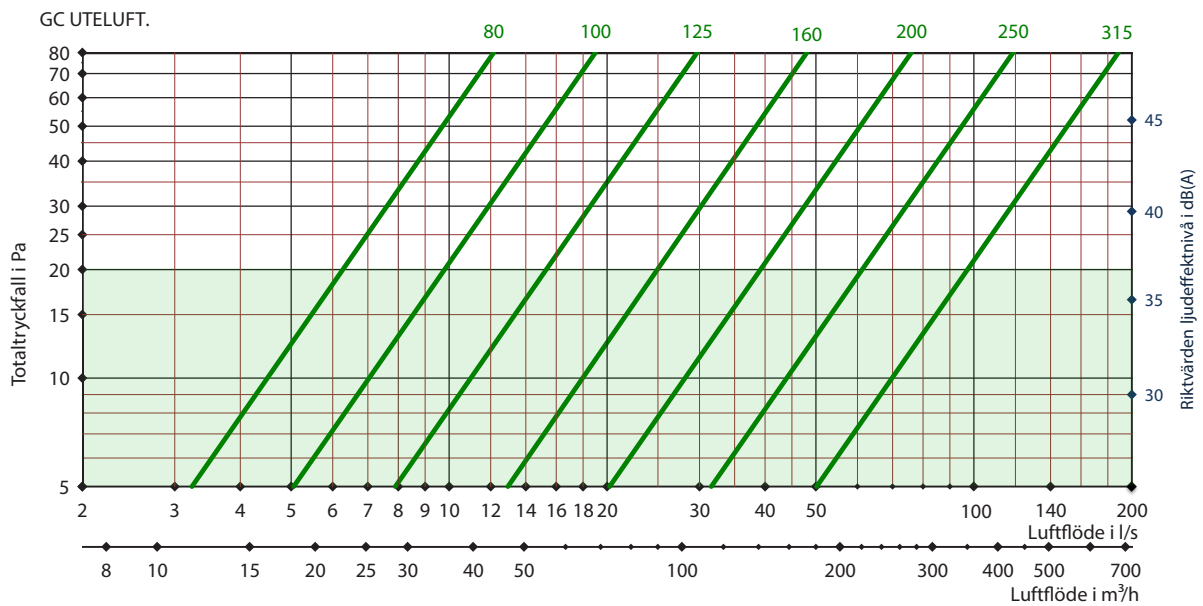

DIMENSIONERING

Angivna data är riktvärden

Grönmarkerat område innebär ett bra energival. Bra energival

Ljud- och tryckmätningar utförda av RISE