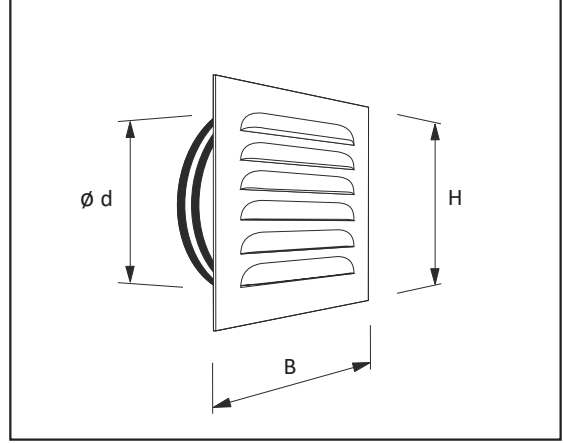

MÅTT

Storlek ABC-GC	Vikt kg	B mm	H mm	Ø d* mm nippel- mått
80	0,2	125	125	80
100	0,3	145	145	100
125	0,4	165	165	125
160	0,5	205	205	160
200	0,7	235	235	200
250	1	285	285	250
315	1,4	350	350	315

DIMENSIONERING