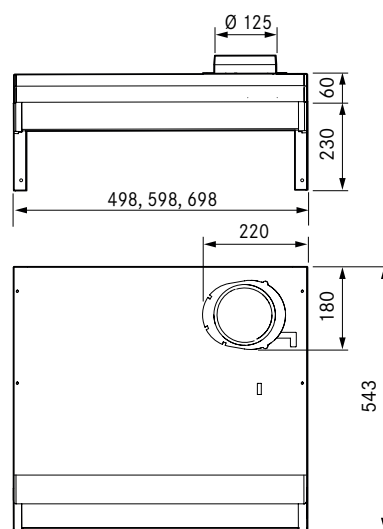

FUTURUM SPIRIT 1222B-10

PRODUKTINFORMATION

Effektiv och praktisk spiskåpa med stor fast volymdel för konstant osuppfångning. LED-belysning. För fastigheter med gemensam centralfläkt. Aluminiumfilter. Timerreglerat spjäll 60 min. Förlängd timer 30 min. Utrustad med filtervakt som kan aktiveras efter behov.

Bredd	50, 60 och 70cm
Osuppfångning	75% vid 152 m³/h (42 l/s) (avser montagehöjd 60 cm ovanför spis)
Belysning	LED 1 x 6,5w
Elanslutning	230 V skyddsjordad Stickpropps- anslutning (lgh).
Montagehöjd min	400 mm för elspis 650 mm för gasspis
Kanalanslutning	Ø 125 mm

www.franke.se

Make
it
wonderful

ARTIKEL	ART.NR FRANKE
Vit 50 cm	300.0600.427
Vit 60 cm	300.0600.428
Vit 70 cm	300.0600.429

FRANKE