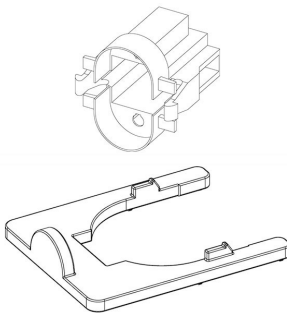

133.0297.946 Kit: Lysrörshållare med låssäkring
(131492) Lysrörshållare 1 ST
Gäller t.o.m. 25/6 Låssäkring för lysrörshållare 1 ST
2015

95