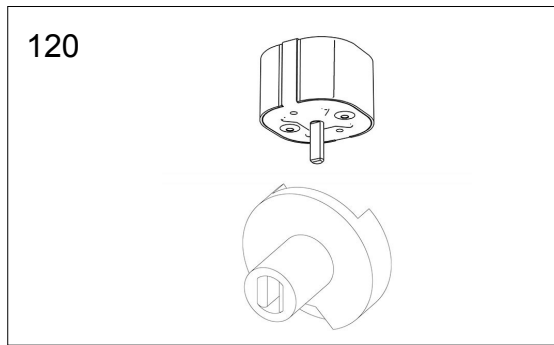

Reservdelista

123429 / 0452

120

133.0276.770 Kit: Mekaniskt tidur + kamkurva
(131425) Kamkurva 821 timer 1 ST
Tidur mek 1 ST