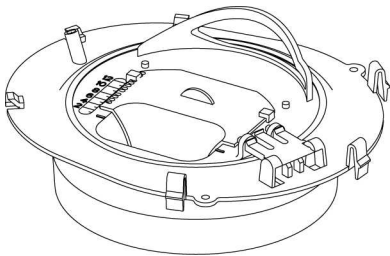

133.0304.912 Spjäll grundflöde med strypbricka
(100986) Spjäll förm. grundflödeslucka & 1 ST

61

133.0363.970 Spjäll grundflödeslucka med strypbricka
Spjäll grundflödeslucka med 1 ST

*Till produkter
tillverkade efter den
16/2-2015*