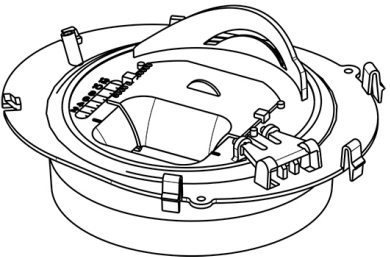

133.0304.912 Spjäll grundflöde med strypbricka
(100986) Spjäll förm. grundflödeslucka & 1 ST

61

133.0363.970 Spjäll grundflödeslucka med strypbricka
Spjäll grundflödeslucka med 1 ST

*Till produkter
tillverkade efter den
16/2-2015*