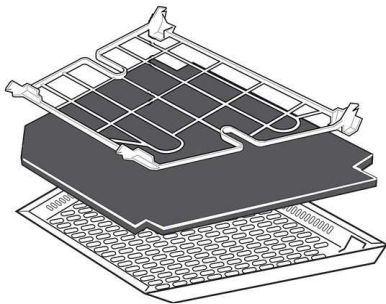

133.0297.595 Kit: Metallfilter komplett vit F400
(131531)
Filterhållare 400 grå 1 ST
Metallträdsfilter 400 1 ST
Filterplåt 400 vit utan kantsug 1 ST

290