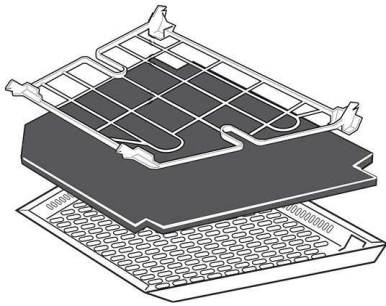

Reservdelslista

123429 / 0452

270

133.0297.594 Kit: Polyesterfilter komplett vit F400
(131530)
Filterhållare 400 grå 1 ST
Filter polyester till 400 1 ST
Filterplåt 400 vit utan kantsug 1 ST

280