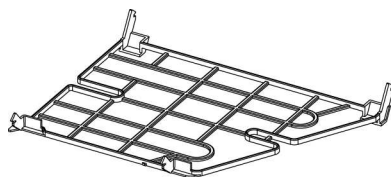

Reservdelista

123429 / 0452

220

BILD SAKNAS!

133.0041.305 Kåpram silver, 400
(130496-5)

230

BILD SAKNAS!

133.0298.001 Kit: Demonteringsplåtar 400
(131512) Demonteringsplåt 400 2 ST

240

133.0304.946 Filterhållare grå 400
(110706)

250

112.0035.460 Polyesterfilter till 400-serien
(130645)

260