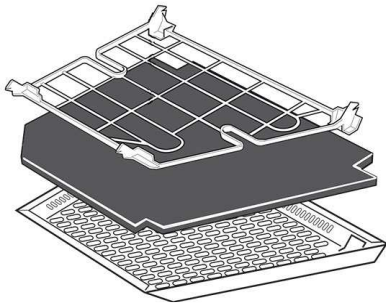

133.0312.281 Kit: Metallfilter komplett silver 400
Filterhållare 400 grå 1 ST
Metallträdsfilter 400 1 ST
Filterplåt 400 silver utan 1 ST

300