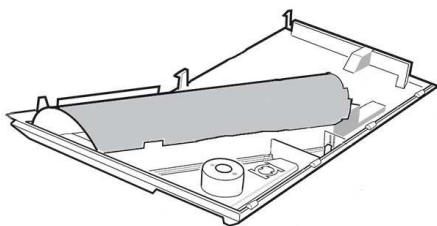

133.0367.589 Lysrörshållare 2G7
Lysrörshållare 2G7 1 ST
Gäller fr.o.m. 26/6
2015

100

133.0041.300 Kit: Lamphus vit, 400
(130501) Lamphus 400 vit 1 ST
Reflektor 400 vit 1 ST

110