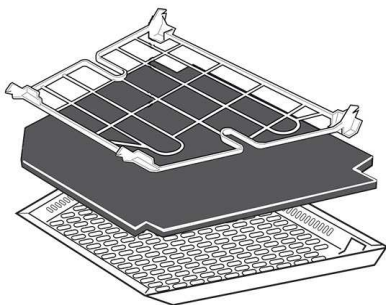

133.0327.457 Kit: Polyesterfilter komplett silver 400
Filter polyester till 400 1 ST
Filterhållare 400 grå 1 ST
Filterplåt 400 silver utan 1 ST