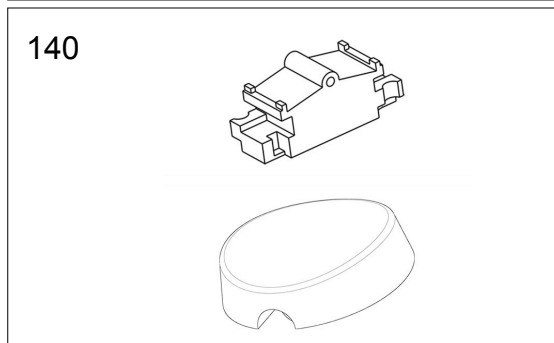

140

133.0041.018 Kit: Strömbrytare belysning vit F210
(130648) Brytare hus skruvlös 1 ST
Vippa vit 1 ST
Distans 2 ST