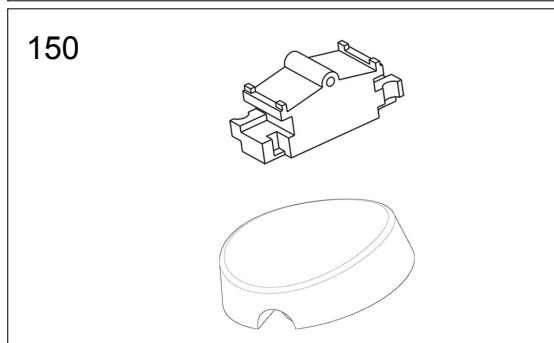

150

133.0290.321 Kit: Vippbrytare svart, 200
(130649) Brytare hus skruvlös 1 ST
Vippa svart 1 ST
Distans 2 ST