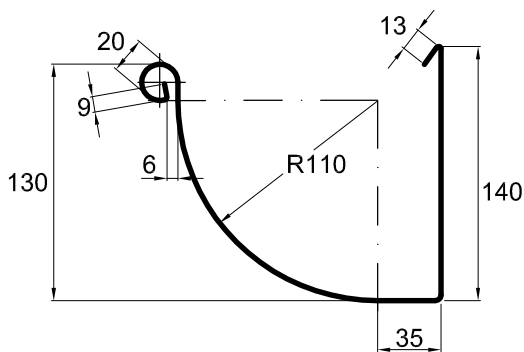

Klippbredd: 333
 Storlek: 125
 Tjocklek: 0,7/ 0,8
 Area mm²: 11.761

Klippbredd: 400
 Storlek: 145
 Tjocklek: 0,8
 Area mm²: 16.543

Klippbredd: 500
 Storlek: 185
 Tjocklek: 0,8
 Area mm²: 25.133

© RHEINZINK

Måttskiss

Kvartsrund hänggränna		Beteckning	Skala
-			1:4
SV			Arkstorlek
			A4
Mål i mm			Namn
Vi reserverar oss för ändringar eller tryckfel			py/sei
			Datera
			26.11.13