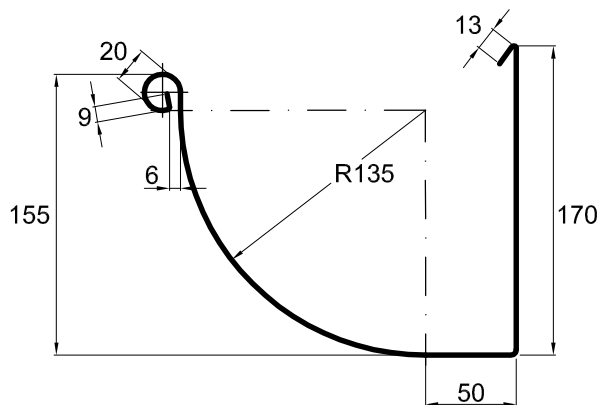

Klippbredd: 333
 Storlek: 125
 Tjocklek: 0,7/ 0,8
 Area mm²: 11.761

Klippbredd: 400
 Storlek: 145
 Tjocklek: 0,8
 Area mm²: 16.543

Klippbredd: 500
 Storlek: 185
 Tjocklek: 0,8
 Area mm²: 25.133

© RHEINZINK

Måttskiss

Kvartsrund hänggränna		Beteckning	Skala
-			1:4
SV			Arkstorlek
			A4
Mål i mm			Namn
Vi reserverar oss för ändringar eller tryckfel			py/sei
			Datera
			26.11.13