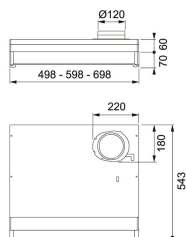

Vit | 300.0616.710

FAMILJ : **Fläktar** | INSTALLATIONSTYP : **Skåpmonterad** | FÄRG/MATERIAL : **Vit** | PRODUKTGRUPP : **Kolfilterfläkt** |
VENTILATIONSTEKNIK : **Standard** | SERIE : **CLASSIC** | MODELL : **1291A 50cm**

FÖRESLAGNA PRODUKTER

300.0600.464

300.0600.462

300.0600.465

300.0600.368