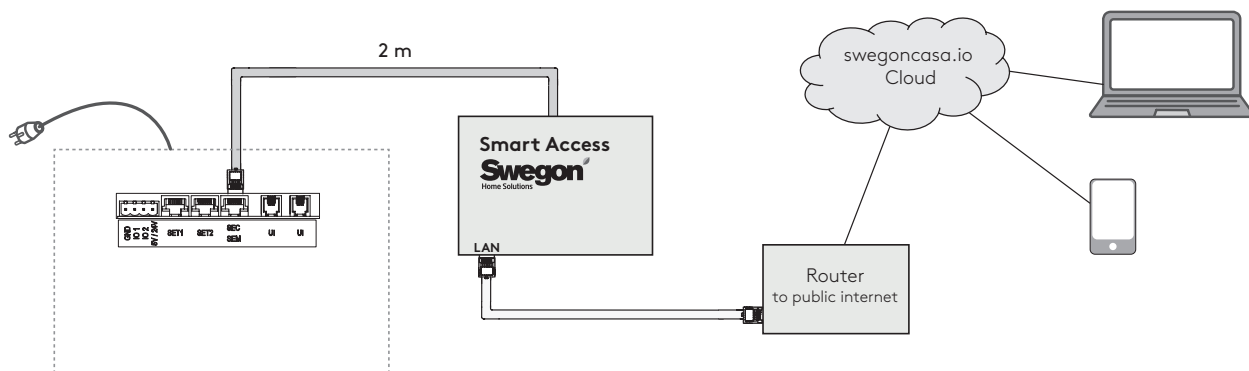

Enkelt filterbyte

Smart Access informerar dig när det är dags att byta filter. Dessutom kan du beställa nya filter via Smart Access! Det är det enklaste sättet att garantera att du får rätt originalfilter till ditt Swegon CASA aggregat.

Tekniska data

För att kunna ta Smart Access i bruk måste man ansluta ventilationsaggregatet till internet med hjälp av Smart Access-modulen (tillbehör). Med en LAN-kabel kan Smart Access-modulen anslutas till ett internet-nätverk eller till ett trådlöst nätverk med hjälp av en WLAN-router. Genom användning av 3G-modem (SMAG) kan installatören eller servicemontören utnyttja funktionerna i Smart Access med hjälp av en 3G/4G-förbindelse innan internetinstallationen är på plats.

Anslutning till fast LAN (SMA)

Smart Access-modulens kabel ansluts till ventilationsaggregatets SEC/SEM-uttag. Smart Access ansluts till internet med en LAN-kabel.

I leveransen ingår: Smart Access + 2 m kabel för ventilationsaggregat

Anslutning till trådlöst WLAN (SMAW)

Smart Access-modulens kabel ansluts till ventilationsaggregatets SEC/SEM-uttag. WLAN-enheten ansluts till ett eluttag och förbinds med hemmets lokala nätverk. Förbindelsen upprättas enligt anvisningarna för WLAN-enheten. Smart Access ansluts till WLAN-enheten med en LAN-kabel.