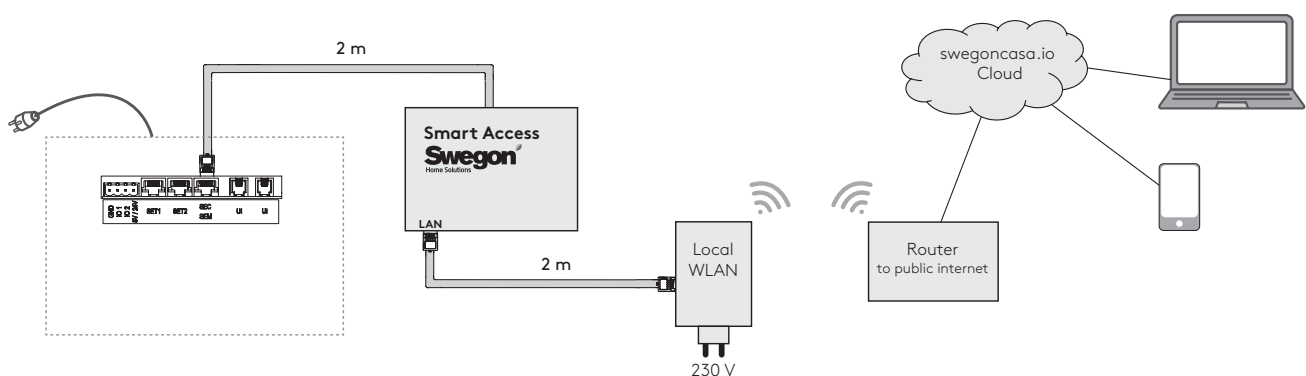

Tekniska data

För att kunna ta Smart Access i bruk måste man ansluta ventilationsaggregatet till internet med hjälp av Smart Access-modulen (tillbehör). Med en LAN-kabel kan Smart Access-modulen anslutas till ett internet-nätverk eller till ett trådlöst nätverk med hjälp av en WLAN-router. Genom användning av 3G-modem (SMAG) kan installatören eller servicemontören utnyttja funktionerna i Smart Access med hjälp av en 3G/4G-förbindelse innan internetinstallationen är på plats.

Anslutning till fast LAN (SMA)

Smart Access-modulens kabel ansluts till ventilationsaggregatets SEC/SEM-uttag. Smart Access ansluts till internet med en LAN-kabel.

I leveransen ingår: Smart Access + 2 m kabel för ventilationsaggregat

Anslutning till trådlöst WLAN (SMAW)

Smart Access-modulens kabel ansluts till ventilationsaggregatets SEC/SEM-uttag. WLAN-enheten ansluts till ett eluttag och förbinds med hemmets lokala nätverk. Förbindelsen upprättas enligt anvisningarna för WLAN-enheten. Smart Access ansluts till WLAN-enheten med en LAN-kabel.

I leveransen ingår: Smart Access + 2 m kabel för ventilationsaggregat + WLAN + 2 m kabel för Smart Access

Installatörens 3G/4G-mobilrouter (SMAG)

Smart Access-modulens kabel ansluts till ventilationsaggregatets SEC/SEM-uttag. Ett SIM-kort (ingår inte i leveransen) sätts i mobilroutern och mobilrouterns strömkälla ansluts till ett eluttag.