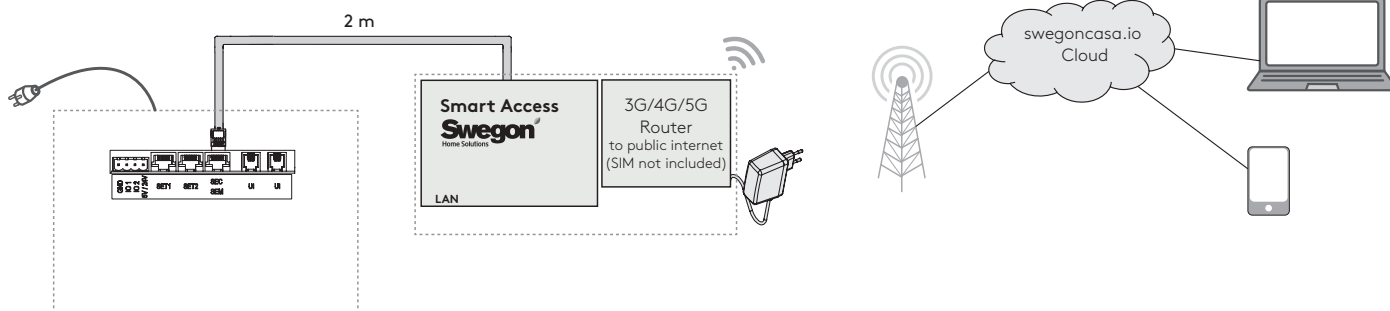

Installatörens 3G/4G-mobilrouter (SMAG)

Smart Access-modulens kabel ansluts till ventilationsaggregatets SEC/SEM-uttag. Ett SIM-kort (ingår inte i leveransen) sätts i mobilroutern och mobilrouterns strömkälla ansluts till ett eluttag.

I leveransen ingår: Smart Access + 2 m kabel för ventilationsaggregat+ 3/4G router + transformator

Art. nro	Tuote
SMA	SmartAccess
SMAW	SmartAccess + WLAN-router
SMAG	SmartAccess + 3G/4G (utan SIM)