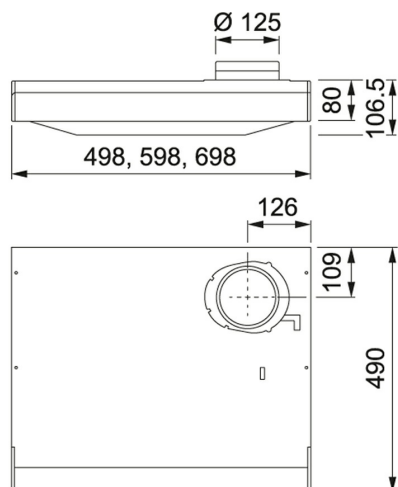

TEKNISKA DATA

Installationstyp	Skåpmonterad
Bredd	50,00 cm
Typ av brytare	Mekanisk
Kanalanslutning	Ø 125 mm
Montagehöjd min.	420 mm vid elspis - 650 mm vid gasspis
Höjd (mm)	80,00 mm
Bredd (mm)	498,00 mm
Djup (mm)	490,00 mm
Type	TRADIT.-BUILT-UNDER
Voltage	220-240V 50Hz
Belysning	LED 1x6,5 W
Villa/Lägenhet	Lägenhet
Energieffektivitetsklass	C
Effekt	70 W
Luftmängd DIN IEC 61591 max.	344 m3/h
Luftmängd DIN IEC 61591 min.	179 m3/h
Ljudeffektsnivå DIN EN 60704-3 Int.	64 dB(A)
Ljudeffektsnivå DIN EN 60704-3 max.	51 dB(A)
Ljudeffektsnivå DIN EN 60704-3 max.	42 dB(A)
Produktgrupp	Non-Stop