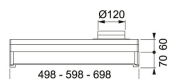

FAMILJ : **Fläktar** | INSTALLATIONSTYP : **Skåpmonterad** | VENTILATIONSTEKNIK : **Standard** | PRODUKTGRUPP : **Spisfläkt** |
FÄRG/MATERIAL : **Vit** | SERIE : **Classic** | PRODUKTGRUPP : **Non-Stop** | MODELL : **1261A 50cm**

FÖRESLAGNA PRODUKTER

300.0600.464

300.0600.462

300.0600.465

300.0600.368