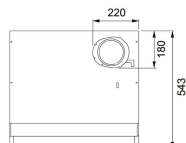

FAMILJ : **Fläktar** | INSTALLATIONSTYP : **Skåpmonterad** | VENTILATIONSTEKNIK : **Standard** | PRODUKTGRUPP : **Spisfläkt** |
FÄRG/MATERIAL : **Vit** | SERIE : **Classic** | PRODUKTGRUPP : **Non-Stop** | MODELL : **1261A 50cm**

FÖRESLAGNA PRODUKTER

300.0600.464

300.0600.462

300.0600.465

300.0600.368