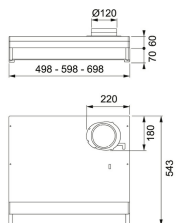

Vit | 300.0616.753

FAMILJ : **Fläktar** | INSTALLATIONSTYP : **Skåpmonterad** | FÄRG/MATERIAL : **Vit** | SERIE : **Spirit** | PRODUKTGRUPP : **Comfort Plus** | PRODUKTGRUPP : **Safety System** | VENTILATIONSTEKNIK : **Lägenhet -10** | MODELL : **1243B-10S 50cm**

FÖRESLAGNA PRODUKTER

300.0600.464

300.0600.462

300.0600.465

300.0600.368