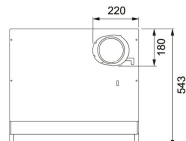

FAMILJ : **Fläktar** | SERIE : **Spirit** | INSTALLATIONSTYP : **Skåpmonterad** | MODELL : **1292B 70cm** | FÄRG/MATERIAL : **Vit** |
PRODUKTGRUPP : **Kolfilterfläkt** | VENTILATIONSTEKNIK : **Standard**

FÖRESLAGNA PRODUKTER

300.0600.464

300.0600.462

300.0600.465

300.0600.368