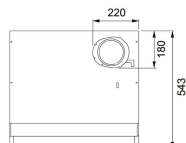

Rostfritt stål | 300.0600.538

FAMILJ : **Fläktar** | SERIE : **Spirit** | INSTALLATIONSTYP : **Skåpmonterad** | PRODUKTGRUPP : **Alliance** | MODELL : **1243B-10S**
60cm | PRODUKTGRUPP : **Safety System** | VENTILATIONSTEKNIK : **Lägenhet -10** | FÄRG/MATERIAL : **Rostfritt stål**

FÖRESLAGNA PRODUKTER

300.0600.464

300.0600.462

300.0600.465

300.0600.368