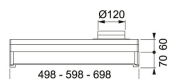

Rostfritt stål | 300.0600.538

FAMILJ : **Fläktar** | SERIE : **Spirit** | INSTALLATIONSTYP : **Skåpmonterad** | PRODUKTGRUPP : **Alliance** | MODELL : **1243B-10S**
60cm | PRODUKTGRUPP : **Safety System** | VENTILATIONSTEKNIK : **Lägenhet -10** | FÄRG/MATERIAL : **Rostfritt stål**

FÖRESLAGNA PRODUKTER

300.0600.464

300.0600.462

300.0600.465

300.0600.368