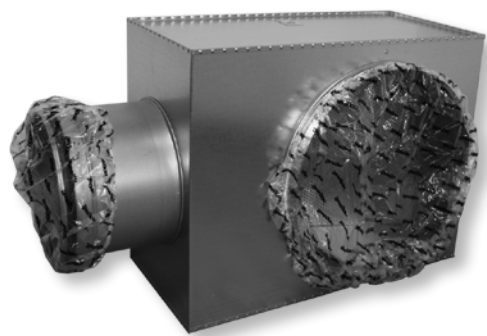

# Ceiling Collection

Enkelhet från skiss till drift

**Swegon**

## Designad för installation

Ceiling Collection luftdonen är designade för att förenkla installationen.

- Cirkulär anslutning – 360° rotation av anslutningslåda
  - snabb installation, minskar behov av böjar i anslutande kanal för ett bättre fungerande ventilationssystem.
- En k-faktor för alla kanal-anslutningsalternativ
  - möjliggör för kanalböj direkt mot ALS.
- Alla anslutningar med tätning
  - lätt att hantera, inget läckage.
- Popnut/vikbleck som alternativ för upphängning
  - snabb montering.
- Standard front passar T-bärverk och gipstak, brett utbud av innertaksanpassningar
  - enkelt att integrera i alla tak.
- Kartongförpackning och dammskydd från fabriken
  - minimerad risk för skador.