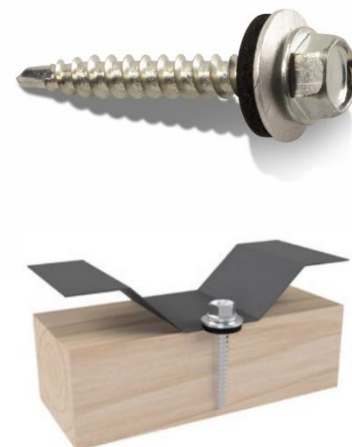

Farmarskruv

Användningsområde:

Farmarskruv används vid montering av profilerad plåt mot trä.

Beskrivning:

Tillverkad av sätthärdat kolstål (C1022), förzinkad 20µm + pulverlack polyester min 40µm.

Bricka: Tätningsbricka 14 mm av aluminium med påvulkaniserat EPDM-gummi.

Spårtyp: 6-kantshuvud med fläns

Nyckelvidd: 8 mm

Borrkapacitet: 2 x 1,0mm

Korrosivitetsklass: C3

Monteringsanvisning:

Skruv får ej överdras vid montering då tätningsbrickan kan skadas.

Rekommenderat varvtal: 1600r/min