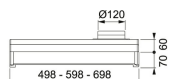

Rostfritt stål | 300.0600.523

FAMILJ : **Fläktar** | SERIE : **Spirit** | INSTALLATIONSTYP : **Skåpmonterad** | MODELL : **1240B-10 60cm** | PRODUKTGRUPP : **Alliance** | VENTILATIONSTEKNIK : **Lägenhet -10** | FÄRG/MATERIAL : **Rostfritt stål**

FÖRESLAGNA PRODUKTER

300.0600.464

300.0600.462

300.0600.465

300.0600.368