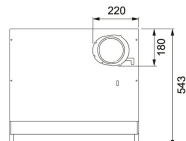

Rostfritt stål | 300.0600.523

FAMILJ : **Fläktar** | SERIE : **Spirit** | INSTALLATIONSTYP : **Skåpmonterad** | MODELL : **1240B-10 60cm** | PRODUKTGRUPP : **Alliance** | VENTILATIONSTEKNIK : **Lägenhet -10** | FÄRG/MATERIAL : **Rostfritt stål**

FÖRESLAGNA PRODUKTER

300.0600.464

300.0600.462

300.0600.465

300.0600.368