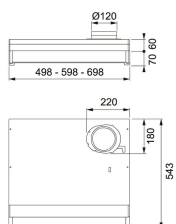

Vit | 300.0616.756

FAMILJ : **Fläktar** | INSTALLATIONSTYP : **Skåpmonterad** | FÄRG/MATERIAL : **Vit** | SERIE : **Spirit** | PRODUKTGRUPP : **Alliance** | MODELL : **1240B-16 70cm** | VENTILATIONSTEKNIK : **Villa -16**

FÖRESLAGNA PRODUKTER

300.0600.464

300.0600.462

300.0600.465

300.0600.368