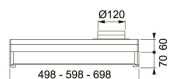

300.0600.462