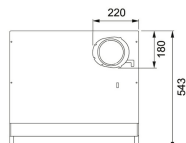

Rostfritt stål | 300.0616.759

FAMILJ : **Fläktar** | INSTALLATIONSTYP : **Skåpmonterad** | SERIE : **Spirit** | PRODUKTGRUPP : **Spiskåpa** |
VENTILATIONSTEKNIK : **Villa -16** | MODELL : **1221B-16 60cm** | FÄRG/MATERIAL : **Rostfritt stål**

FÖRESLAGNA PRODUKTER

300.0600.464

300.0600.462

300.0600.465

300.0600.368