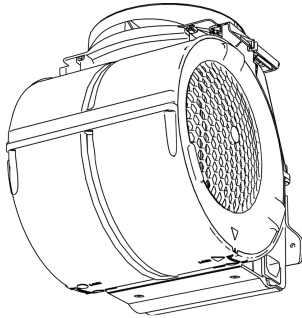

Till
halogenbelysning

90

133.0304.884 Bandkabel 12V L=700mm
(100707)

Reservdelista

125482 / 1142

100

133.0042.566 Stos 160-125mm plast
(111908)

110