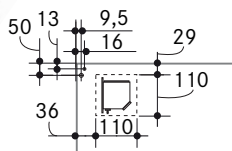

Artikel Safe	Art.nr.	Pris
CTU	112.0490.918	2 635:-

VATTENSSENSOR

Artikel	Art.nr.	Pris
Vattensensor	112.0254.577	840:-

Vattensensor

Tillbehör som förebygger vattenskador i köket genom att larma om vattenläckage uppstår. Kan kopplas ihop i upp till fyra enheter, t.ex. under diskbänk, diskmaskin, kyl och frys.