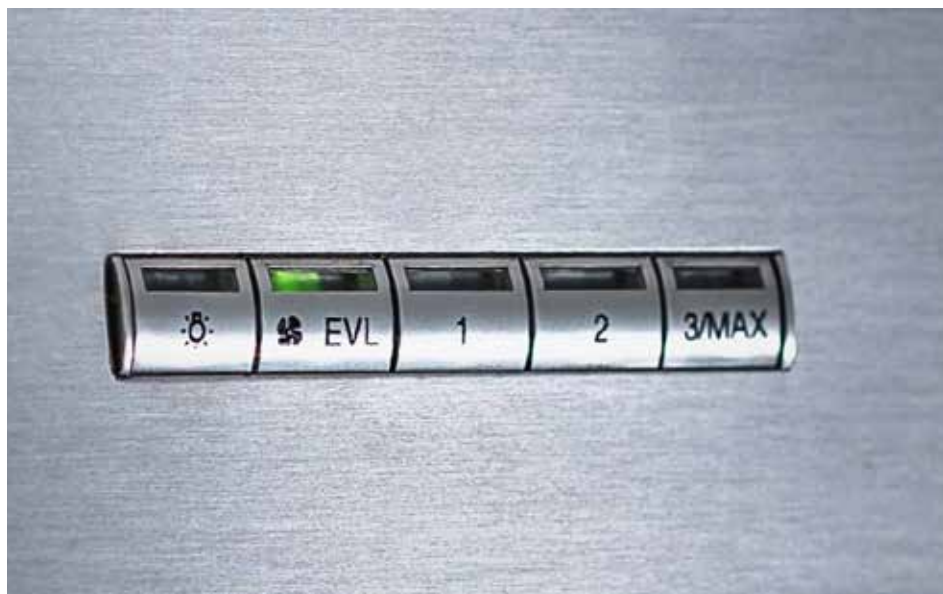

### EVL OCH INTENSIVLÄGE

När matlagningen är klar är det dags att använda EVL, alltså efterventilationsläget. Detta är en tidstyrd funktion med låg ljudnivå som suger ut det sista matoset ur köket. När du har behov av ett extra starkt utsug mitt i matlagningen är intensivfunktionen rätt för dig. Håll inne maxknappen i 2 sekunder så går fläkten upp till intensivläge. Efter 7 minuter återgår fläktmotorn till tidigare inställt läge.