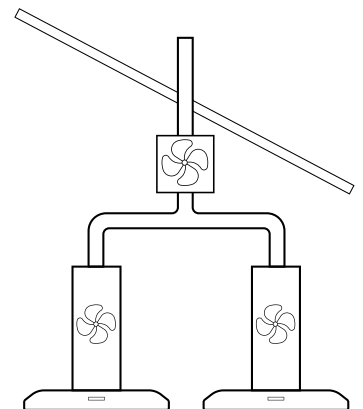

### SPISKÅPA - 12

Spiskåpa - 12 har försetts med s.k. potentialfri kontakt. Det är en styrledning som möjliggör att skicka en styrsignal till motordrivna spjäll eller aggregat.

### SPISKÅPA - 14

Spiskåpa -14 är utrustad med en programmerbar styrning (0-10 V) som ger möjlighet att på olika sätt styra en EC-motor. Ex. Vilpe ECo, sida 82.

### SPISKÅPA VILLA -16

Spiskåpor för villa är utrustade med transformator för att kunna styra hastigheten på centralfläkten/ventilationsaggregatet. Spiskåpor för villa innehåller också spjäll med vilket grund- och forceringsflöde kan ställas in. Dessa produkter används inte bara i villor utan också i vissa lägenheter där varje lägenhet har ett eget ventilationsaggregat.