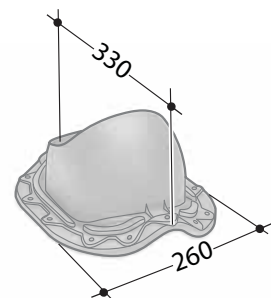

Genomföringssats för tegelliknande plåtprofiler. Satsen innehåller skruvar, håltagningsmall, tätningsmassa och undertaksbeslag. Passar till profiler med vågbredd min. 170 mm, trapphöjd min. 350 mm, våghöjd 20-50 mm.

Artikel	Art.nr.	Pris
Takgenomföring svart	112.0324.558	995:-