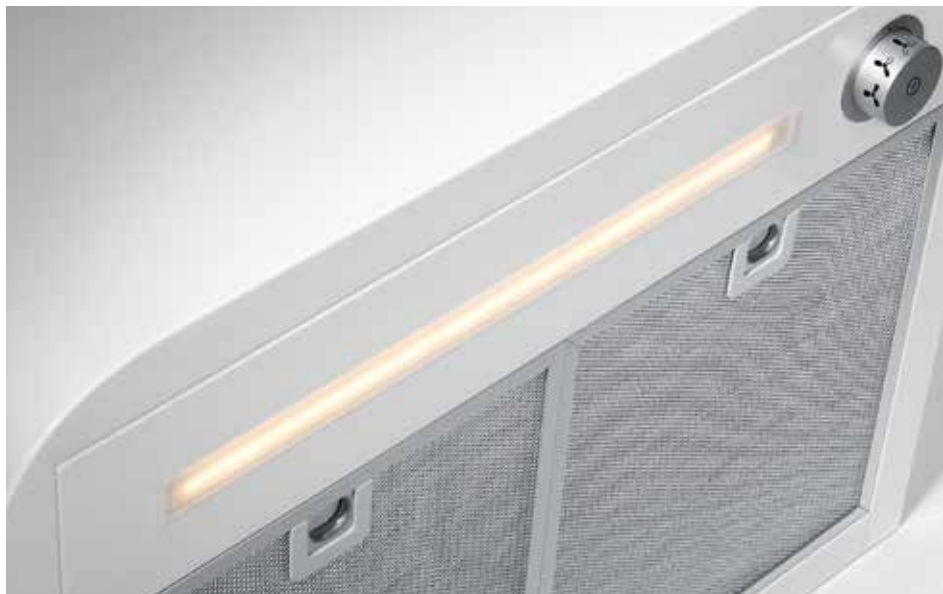

BRA ATT VETA

KVALITET

Vi har alltid ditt bästa i åtanke. Det genomsyrar hela vårt företag, i alla steg. Från design, produktion, produkttest till kundservice. När du beställer en köksfläkt från Franke kan du vara säker på att du får en produkt med hög kvalitet, innovativ funktion och design i världsklass. Detta är anledningen till att vi är marknadsledande.