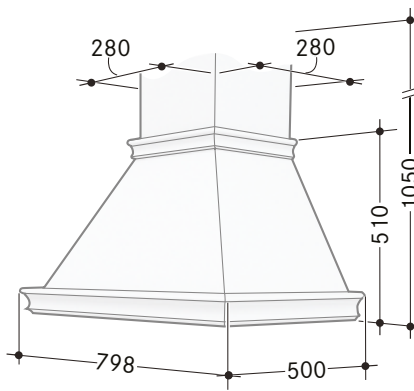

# MÅTTBILDER

MYTHOS FLAT, SE SIDA 35

CLOUD, SE SIDA 34

GALAXY, SE SIDA 35

SMART DECO, SE SIDA 28

CLASSIC, SE SIDA 62

SMART, SE SIDA 37

FUSION, SE SIDA 38