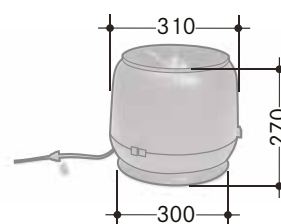

Uppåtblåsande takfläkt. Monteringsanvisning, fästskruvar och en ca 2 m lång elkabel ingår. Kompletterat inklusive monteringsats 300 x 300. Maxtemperatur transporterad luft 80° C. Varvtal 2600.

Artikel	Art.nr.	Pris
Svart	112.0286.182	4 535:-