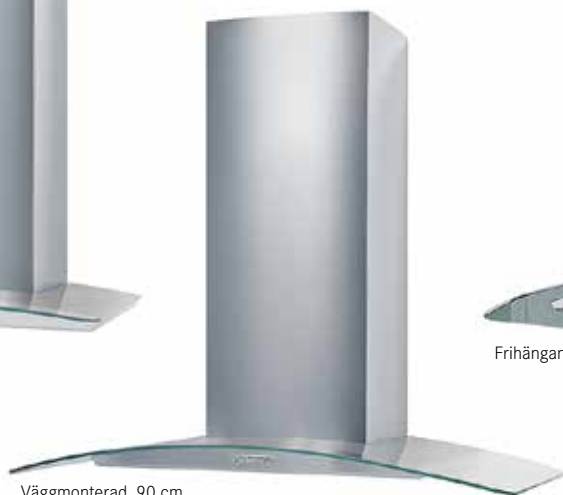

Väggmonterad, 60 cm

Väggmonterad, 90 cm

Frihängande, 90 cm

**SPISFLÄKT OPAL 760/770**

C

Artikel	Modellnr.	Art.nr.	Pris
760, rostfri + glas, 60 cm	7601-9000	110.0325.313	<b>7 690:-</b>
760, rostfri + glas, 90 cm	7607-9000	110.0325.314	<b>7 795:-</b>
770, rostfri + glas, 90 cm, frihängande	7707-9000	110.0325.315	<b>10 250:-</b>