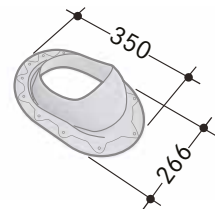

Eftermonteringsbar genomföringssats för bandtäckt plåt och papptak. Vattentät tack vare gummilisten som finns under flänsen. I satsen ingår skruvar, monteringsanvisning, håltagningsmall och undertaksbeslag. Tätningsmassa används bara vid montering på papptak.

Artikel	Art.nr.	Pris
Classic takgenomföring svart	112.0286.176	995:-