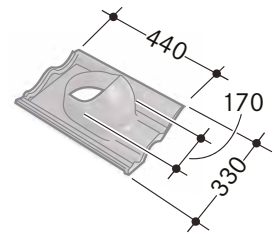

Takgenomföring för betongpannor. Genomföringssats ersätter en 2-kupig takpanna och passar för de flesta 2-kupiga betongpannor med bredden 330 mm. I satsen ingår skruvar, tätningar, undertaksbeslag och monteringsanvisningar.

Artikel	Art.nr.	Pris
Betonggenomföring svart	112.0286.174	875:-
Betonggenomföring tegelröd	112.0286.175	875:-