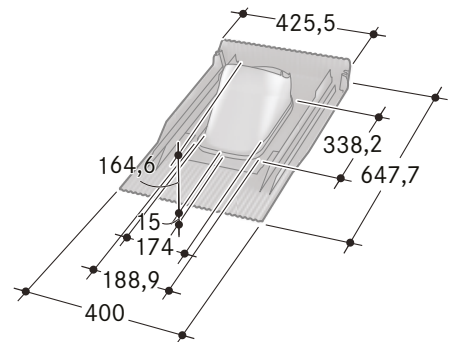

Universal genomföringssats Unitile är avsedd för alla slags tegeltak: betong, lera och keramiskt. Den passar för både en- och tvåkupiga tegel samt släta tegeltyper. I satsen ingår skruvar, tätningar, undertaksbeslag och monteringsanvisning.

Artikel	Art.nr.	Pris
Takgenomföring Unitile svart	112.0571.526	860:-
Takgenomföring Unitile tegelröd	112.0571.527	860:-

TAKGENOMFÖRING CLASSIC

Rek. max taklutning 33° med ø 160 mm

Eftermonteringsbar genomföringssats för bandtäckt plåt och papptak. Vattentät tack vare gummilisten som finns under flänsen. I satsen ingår skruvar, monteringsanvisning, håltagningsmall och undertaksbeslag. Tätningsmassa används bara vid montering på papptak.

Artikel	Art.nr.	Pris
Classic takgenomföring svart	112.0286.176	995:-