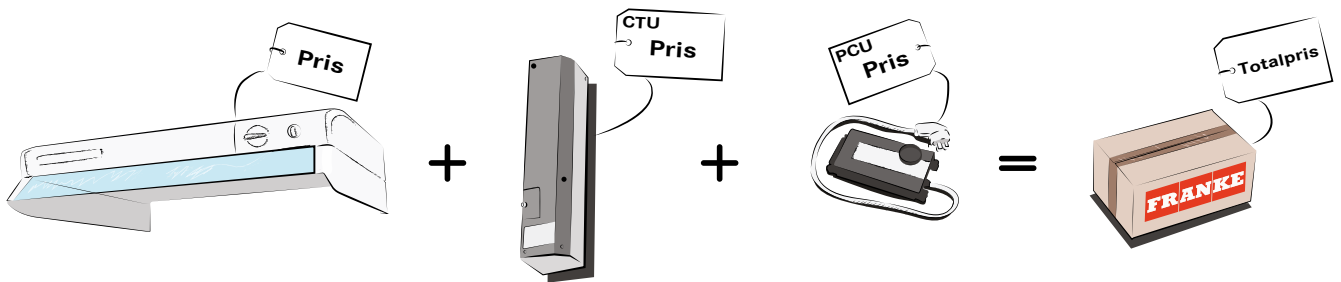

BESTÄLLNINGSFÖRFARANDE SAFE/SAFE PLUS

Så här enkelt är det att beställa en produkt med Safe- eller Safe Plusfunktion. Alla produkterna hittar du på sidorna 78-79.

OBS! PCU strömbrytningsenhet tillkommer alltid (vid Safe Plus, välj CTU släckningsenhet + PCU strömbrytningsenhet), välj variant på sida 79. **Leveranstid 5 veckor.**

SAFE

Välj först vilken modell du vill ha i ditt kök. Därefter väljer du passande PCU strömbrytningsenhet. Läggh ihop detta och du har slutsumman för din produkt.

SAFE PLUS

Välj först vilken modell du vill ha i ditt kök. Lägg till CTU släckningsenhet för Safe Plus, därefter väljer du passande PCU strömbrytningsenhet. Läggh ihop detta och du har slutsumman för din produkt.

Safe är spiskvaken som larmar med korta ljudsignaler och blinkande varningslampa och stänger sedan av elektriciteten till spisen efter 15 sekunder.

Safe Plus kan släcka en brand som uppstår på spisen. Om temperaturen fortsätter att stiga efter det att spiskvaken kopplat ifrån elektriciteten, larmar brandsläckningsfunktionen med korta ljudsignaler och blinkande varningslampa och utlöser automatisk släckningen efter 15 sekunder.

Vattensensor är ett tillbehör som förebygger vattenskador i köket genom att larma om vattenläckage uppstår, t.ex. från en diskmaskin.