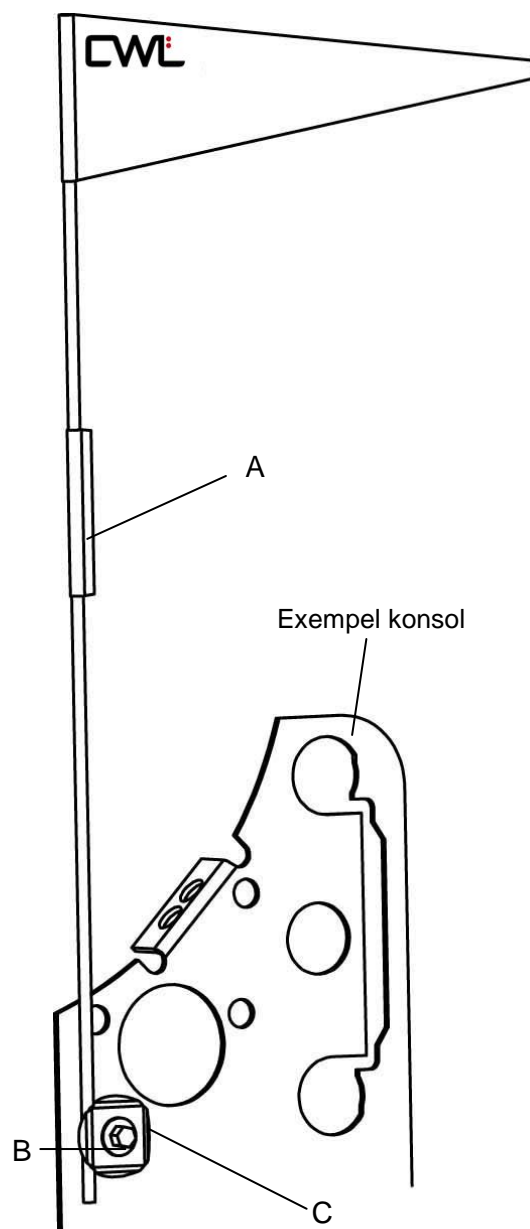

FLAGGA MED SNÖDJUPSINDIKATOR

Flagga på förankringsögla med integrerat flaggfäste

Placera flaggan i flaggfästet och flytta snödjupsindikatorn till önskat läge.

För montering av förankringsögla se monteringsanvisning **M-085**.

Flagga på konsol utan flaggfäste

Montera flaggan på lämpligt ställe och flytta snödjupsindikatorn till önskat läge.

A= Snödjupsindikator, **B=** Låsbricka, **C=** Självborrande rostfri skruv med tätningbricka