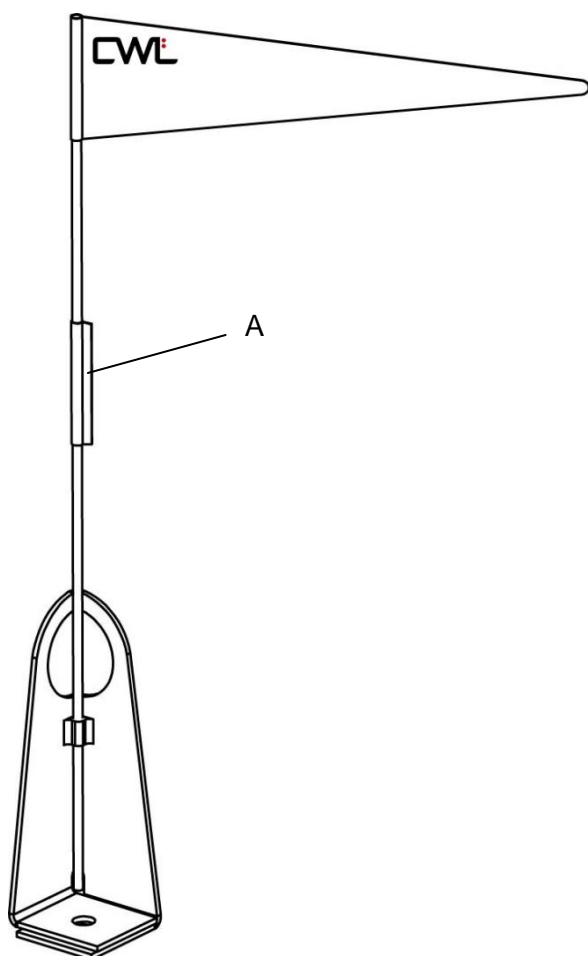

FLAGGA MED SNÖDJUPSINDIKATOR

Flagga på förankringsögla med integrerat flaggfäste

Placera flaggan i flaggfästet och flytta snödjupsindikatorn till önskat läge.

För montering av förankringsögla se monteringsanvisning **M-085**.

Flagga på konsol utan flaggfäste

Montera flaggan på lämpligt ställe och flytta snödjupsindikatorn till önskat läge.

A= Snödjupsindikator, **B=** Låsbricka, **C=** Självborrande rostfri skruv med tätningbricka