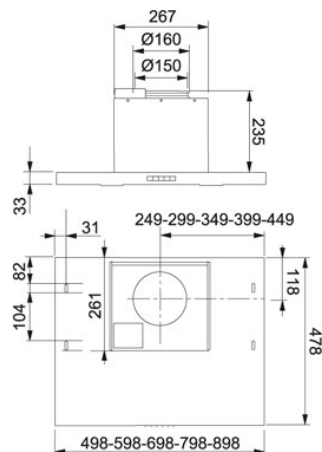

TEKNISKA DATA

Type	Semi-integrated
Installationstyp	Skåpmonterad
Bredd	60,00 cm
Luftmängd DIN IEC 61591 Int.	620 m3/h
Luftmängd DIN IEC 61591 max.	408 m3/h
Luftmängd DIN IEC 61591 min.	129 m3/h
Ljudeffektsnivå DIN EN 60704-3 Int.	72 dB(A)
Ljudeffektsnivå DIN EN 60704-3 max.	62 dB(A)
Ljudeffektsnivå DIN EN 60704-3 min.	37 dB(A)
Effekt	180 W
Belysning	LED 2x2W
Voltage	230-V
Typ av brytare	Elektronisk Touch
Montagehöjd min.	450 mm vid elspis - 650 mm vid gasspis
Höjd	530,00 mm
Längd	665,00 mm
Kanalanslutning	Ø 125/150/160 mm
Djup	310,00 mm
Produktgrupp	Spisfläkt
Produktgrupp	Kolfilterfläkt
Osuppfångning enl. EN 61591	98
Energieffektivitetsklass	C

ÖVRIGT

4±	EVL+3+Intensiv		Easy Clean
60	hastigheter		Clean
	Bredd 60 cm		Energieffektivitetsklass C

600-Serien 600 60cm Rostfritt stål | 110.0350.545

FAMILJ : **Fläktar** | FÄRG/MATERIAL : **Rostfritt stål** | PRODUKTGRUPP : **Spisfläkt** | SERIE : **600-Serien** | MODELL : **600 60cm** | INSTALLATIONSTYP : **Skåpmonterad** | VENTILATIONSTEKNIK : **Standard**

FÖRESLAGNA PRODUKTER

110.0350.549

110.0350.696

305.0496.346

110.0492.478
