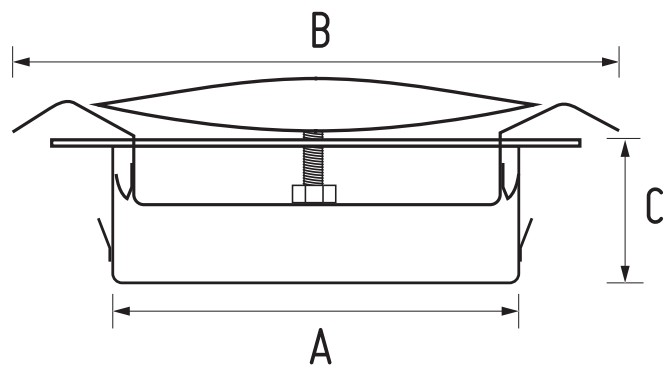

KOMBIDON TILL/FRÅNLUFT HKD

Kombidon till/frånluft HKD HKD 100-400

HKD är ett till- och frånluftsdon som är lämpligt för bostäder, kontor med mera. Donet har låga ljudnivåer, bra injusteringsegenskaper samt låg ljudnivå.

Donet är tillverkat i rostfritt stål 304 och är därför extra lämpligt som don i miljöer med hög luftfuktighet som badrum, kök, tvättstuga etc.

Konstruktionen ger ökade flöden med låg ljudnivå. Enkel montering och demontering genom att donet monteras direkt i kanalen och hålls på plats med fjädrande låsbleck.

Donet kräver normalt inget underhåll. Kan torkas av med mjuk trasa och mildt rengöringsmedel.

Levereras med monteringsram med fästbleck samt två stycken rostfria skruvar.

| Ød1 | ØA | ØB | C | QV (3m/s) |
|-----|-----|-----|----|-----------|
| Nom | mm | mm | mm | m³/h |
| 100 | 100 | 140 | 50 | 80 |
| 125 | 125 | 170 | 50 | 130 |
| 160 | 160 | 218 | 63 | 180 |
| 200 | 200 | 298 | 80 | 220 |