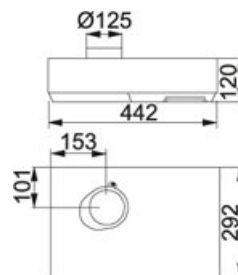

TEKNISKA DATA

Type	TRADIT.-BUILT-IN
Belysning	11 W kompaktlysrör
Voltage	230-V
Typ av brytare	Mekanisk
Montagehöjd min.	450 mm vid elspis - 650 mm vid gasspis
Höjd	160,00 mm
Längd	530,00 mm
Djup	405,00 mm
Kanalanslutning	Ø 125 mm
Produktgrupp	Spiskåpa
Bredd	45,00 cm
Installationstyp	Skåpintegrerad
Osuppfångning 75% enl SS-EN 13141-3:2017	46 l/s

ÖVRIGT

⌚ Timerfunktion ↺⁴⁵ Bredd 45 cm

400-Serien Vit | 110.0037.419

FAMILJ : **Fläktar** | FÄRG/MATERIAL : **Vit** | PRODUKTGRUPP : **Spiskåpa** | SERIE : **400-Serien** | MODELL : **480-11 45cm** |
INSTALLATIONSTYP : **Skåpintegrerad** | VENTILATIONSTEKNIK : **Lägenhet -10**