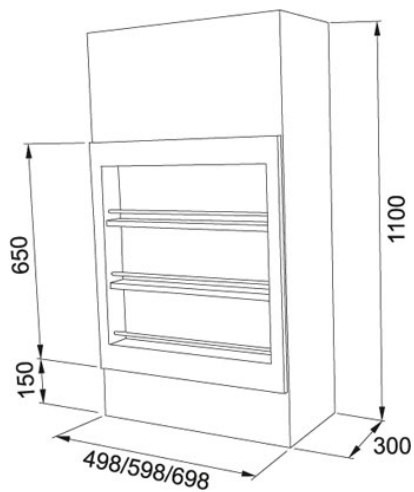

Fläktöverskåp FFÖ 336 50cm Vit | 112.0192.041

FAMILJ: Tillbehör | SERIE: Fläktöverskåp | MODELL: FFÖ 336 50cm | FÄRG/MATERIAL: Vit | INSTALLATIONSTYP: Fläktöverskåp

TEKNISKA DATA

Bredd	50,00 cm
-------	----------

Fläktöverskåp FFÖ 336 50cm Vit | 112.0192.041

FAMILJ: **Tillbehör** | SERIE: **Fläktöverskåp** | MODELL: **FFÖ 336 50cm** | FÄRG/MATERIAL: **Vit** | INSTALLATIONSTYP: **Fläktöverskåp**

FÖRESLAGNA PRODUKTER