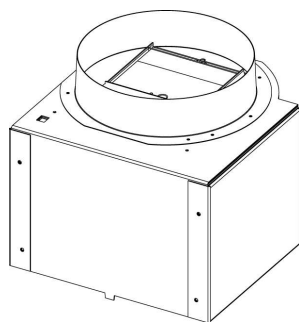

80

133.0304.893 Kabel 12V 4-ledare L=600mm
(100850)

90

133.0304.887 Elektronisk transformator WU-105
(100753)

*Till
halogenbelysning*

100

133.0284.683 Alliancespjäll grundflödeslucka M05
(131473)

110