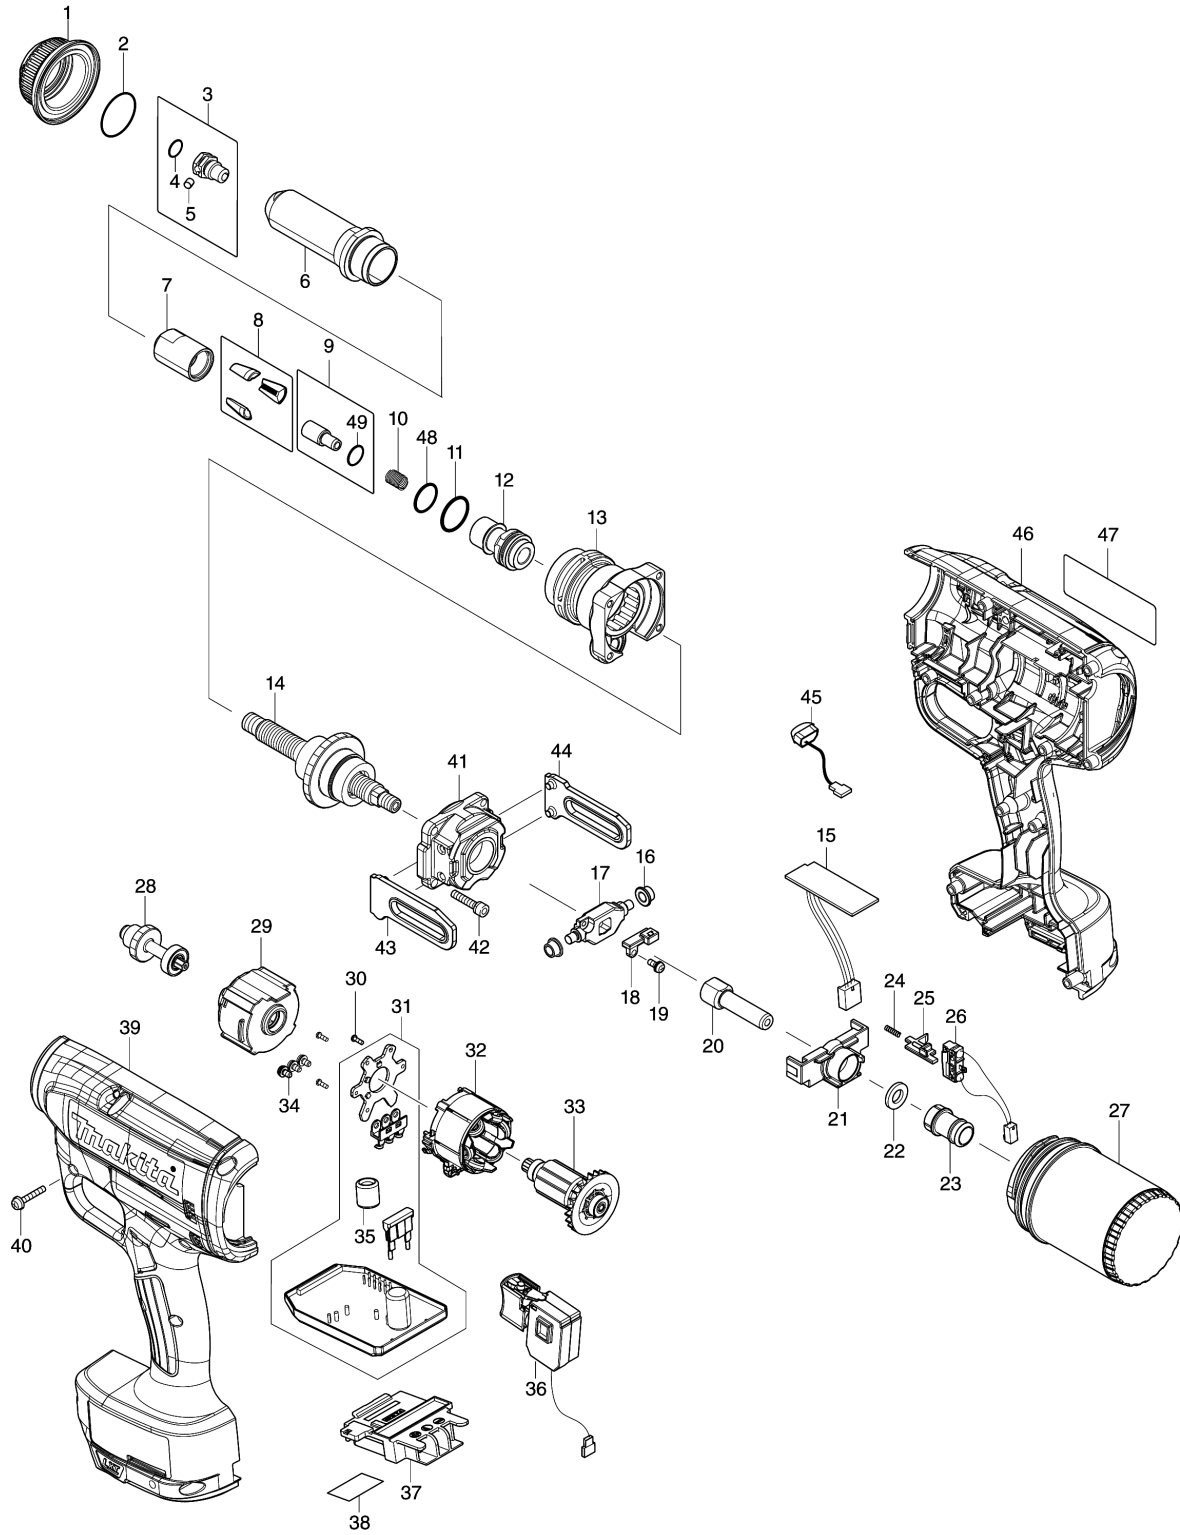

## Model No.DRV150 CORDLESS RIVET GUN

Item	Parts No.	Description	I/C	Qty	New/Old	Opt. 1	Opt. 2	Note
001	319812-3	SCREW NUT 4.8		1				
002	213380-7	O RING 24		1				
003	127225-2	NOSEPIECE 4.8A ASSEMBLY		1				
D10		INC. 4,5						
004	213011-8	O RING 7		1				
005	256217-5	PIN 4		1				
006	327281-4	JAW CASE		1				
007	327279-1	HEAD 6.4		1				
008	199731-7	JAW 4.8 SET		1				
009	127475-9	JAW PUSHER 3.6 ASSEMBLY		1				
D10		INC. 49						
010	232586-8	COMPRESSION SPRING 7		1				
011	213265-7	O RING 17		1				
012	327285-6	JOINT 4.8		1				
013	140J44-9	FRONT HOUSING COMPLETE		1				
014	127221-0	BALL SCREW		1				
015	620A44-6	HALL IC CIRCUIT		1				
016	257457-8	RING 5		2				
017	310935-0	ROLLER SHAFT 4.8		1				
018	140E40-7	MAGNET HOLDER COMPLETE		1	*			
018-1	140T04-1	MAGNET HOLDER COMPLETE	<	1				
019	911008-8	PAN HEAD SCREW M3X8		1				
020	327284-8	TUBE 4.8		1				
021	458772-5	TUBE GUIDE A		1				
022	261161-3	FELT RING 8		1				
023	458773-3	TUBE GUIDE B		1				
024	233025-1	COMPRESSION SPRING 2		1				
025	458774-1	SWITCH LEVER		1				
026	632M90-9	SWITCH UNIT		1				
027	162500-9	MANDREL CONTAINER COMPLETE		1				
028	140J46-5	SPUR GEAR 10 COMPLETE		1				
029	127222-8	GEAR ASSEMBLY		1				
030	266490-9	TAPPING SCREW PT 2X6		3				
031	632M66-6	CONTROLLER UNIT		1				
D10		INC. 35						
032	629373-8	STATOR		1				
033	619535-6	ROTOR		1				
034	652069-6	FLAT HEAD SCREW M3X6		3				
035	688164-6	LINE FILTER		1				
036	651379-8	SWITCH C3JW-1A-S		1				
037	643874-2	TERMINAL		1				
038	855M09-3	DRV150 SERIAL NO. LABEL		1				