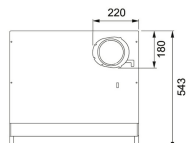

Vit | 300.0616.686

FAMILJ : **Fläktar** | SERIE : **Spirit** | INSTALLATIONSTYP : **Skåpmonterad** | FÄRG/MATERIAL : **Vit** | PRODUKTGRUPP :
Kolfilterfläkt | VENTILATIONSTEKNIK : **Standard** | MODELL : **1292B 60cm**

FÖRESLAGNA PRODUKTER

300.0600.464

300.0600.462

300.0600.465

300.0600.368