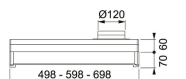

Vit | 300.0616.686

FAMILJ : **Fläktar** | SERIE : **Spirit** | INSTALLATIONSTYP : **Skåpmonterad** | FÄRG/MATERIAL : **Vit** | PRODUKTGRUPP :
Kolfilterfläkt | VENTILATIONSTEKNIK : **Standard** | MODELL : **1292B 60cm**

FÖRESLAGNA PRODUKTER

300.0600.464

300.0600.462

300.0600.465

300.0600.368